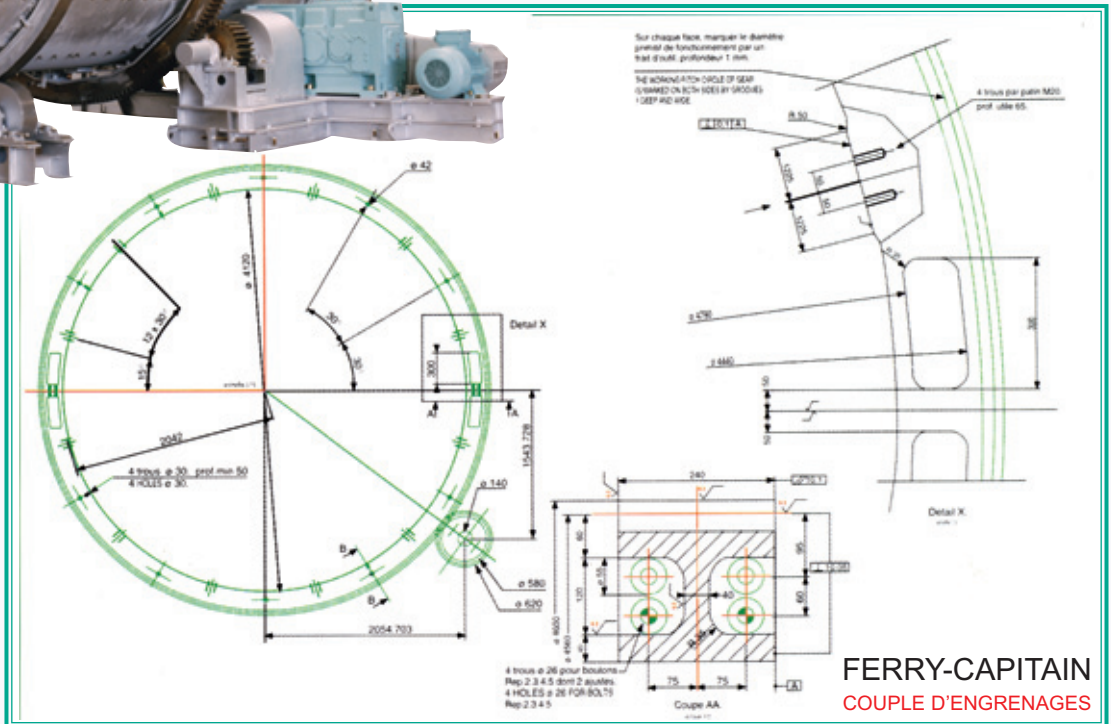

Matière :

- Acier tous types
- Fonte MEEHANITE à graphite sphéroïdal

Prestations :

- Définition complète de l'engrènement et calcul
- Réalisation de plans de fabrication
- Intégration du système de graissage et de lubrification
- Conseil et assistance technique
- Expertise et montage sur site
- Taillage à façon