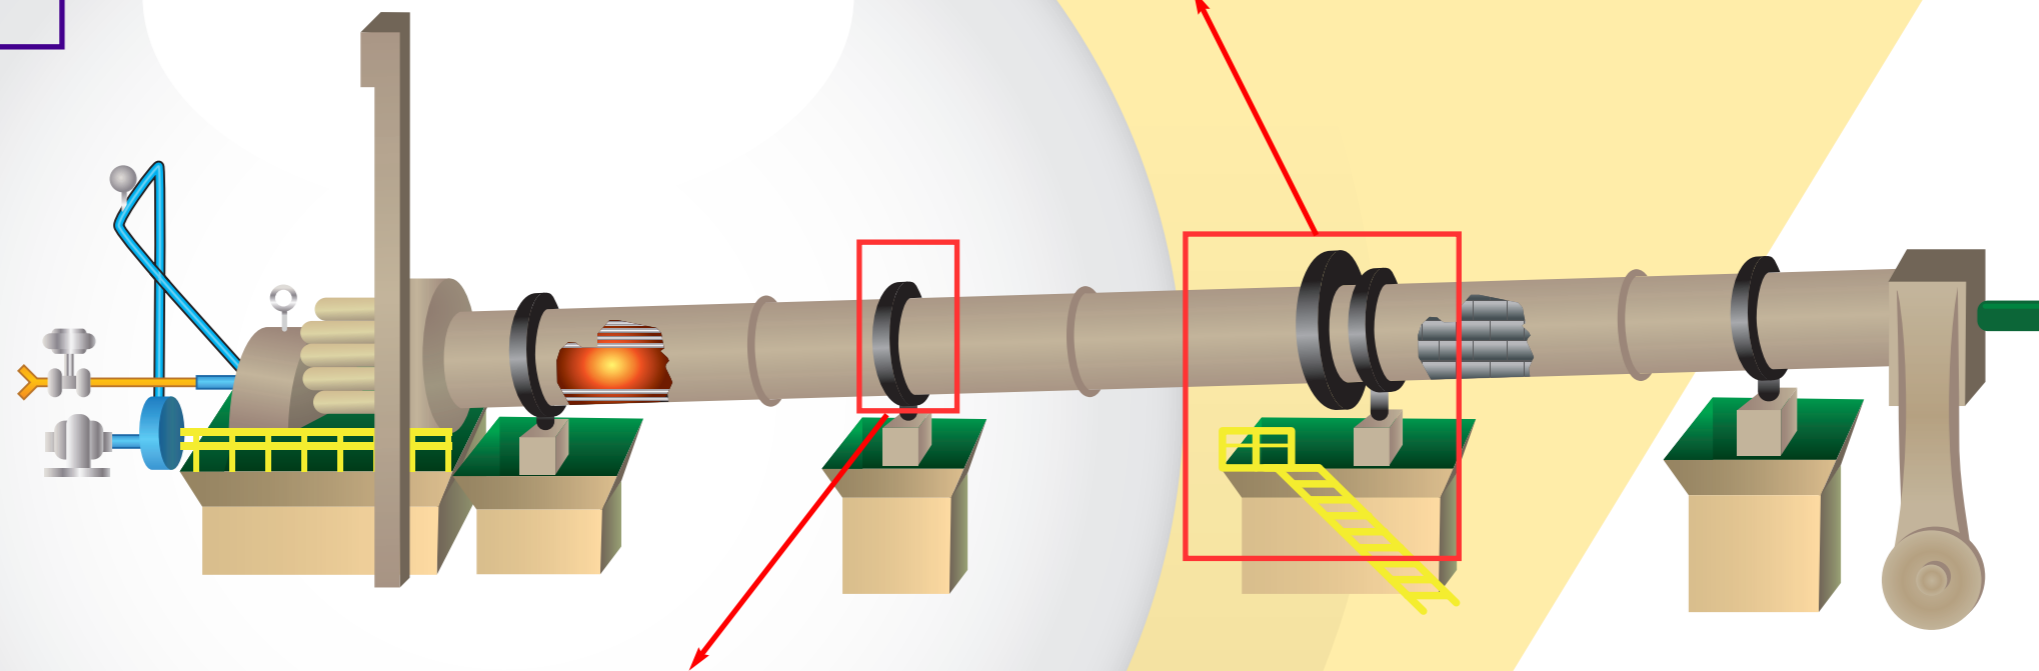

ATTAQUE LATÉRALE

ERmaster

SOLUTION ATTAQUE CENTRALE

Pignon auto-alignant pour entraînement de broyeur

Entraînement de broyeur avec système double pignons alignants

Jumborex

ENTRAINEMENT STANDARD DE FOUR

ENTRAINEMENT AUTO-ALIGNANT POUR FOUR

Galet arbré

Ensemble bandage + galet

Bandage

Bandage monté sur section de virole

CENTAURE Communication - 03 25 07 63 23

CMD
36, avenue de l'Europe
Immeuble l'Etendard
BP 43
F-78142 VELIZY-VILLACOUBLAY
Tel. (+33) 1.34.63.12.24
Fax (+33) 1.34.63.12.12
www.cmdgears.com
www.cmdcouplings.com
contact@cmdgears.com
webmaster@cmdgears.com