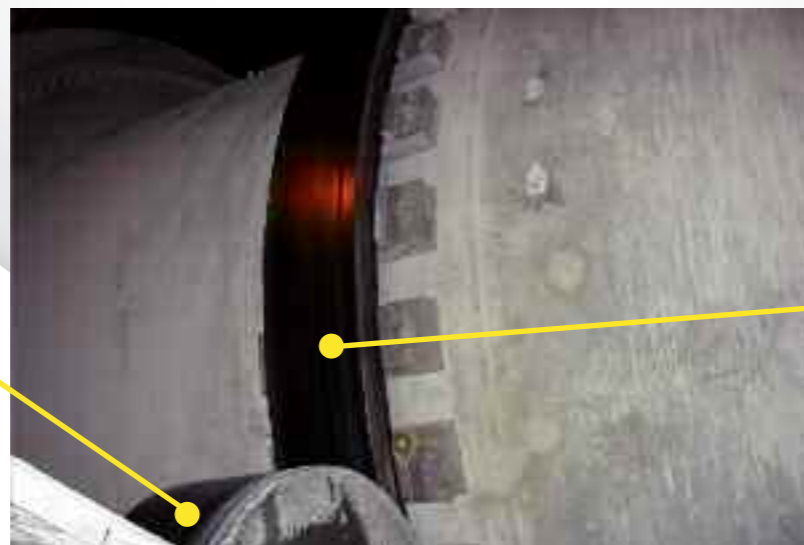

ATTAQUE LATÉRALE

ERmaster

SOLUTION ATTAQUE CENTRALE

Pignon auto-alignant pour entraînement de broyeur

Entraînement de broyeur avec système double pignons alignants

Jumborex

ENTRAINEMENT STANDARD DE FOUR

ENTRAINEMENT AUTO-ALIGNANT POUR FOUR

Galet arbré

Ensemble bandage + galet

Bandage

Bandage monté sur section de virole

CENTAURE Communication - 03 25 07 63 23

CMD
36, avenue de l'Europe
Immeuble l'Etendard
BP 43
F-78142 VELIZY-VILLACOUBLAY
Tel. (+33) 1.34.63.12.24
Fax (+33) 1.34.63.12.12
www.cmdgears.com
www.cmdcouplings.com
contact@cmdgears.com
webmaster@cmdgears.com